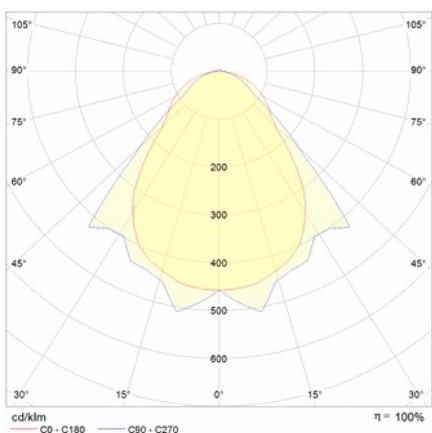

COURBE ISOLUX