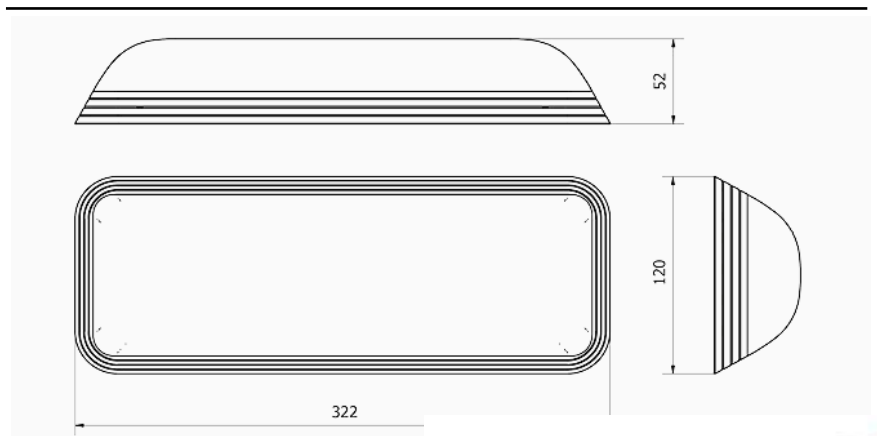

DIF DUN 60

UNE 60598-2-22, NF71820

230V 50/60Hz

ABS+PC

IP 42 - IK 04

RÉFÉRENCE	LÚMENS	AUTONOMIE	LAMPE	BATTERIE	CONSOMMATION	MODE
DIF DUN 60	82 lm	1 h	Led	Ni-Cd 3,6V/300mAh	0,50 W	Non Permanent

Éclairage de Secours Dunna DS-60 de Normalux. Flux lumineux 82 lm. Autonomie 1 h. Mode de fonctionnement Non Permanent. Installation Apparent. Source de lumière Led. Batterie de Ni-Cd 3,6V/300mAh. IP 42. IK 04. Versión SATI tout Led. Finition Blanc. Diffuseur Transparent. Corps de PC+ABS Auto-Extinguible. Alimentation 230V 50/60Hz. Dimensions 322 x 120 x 52 mm. Fabrication en accord avec la réglementation UNE 60598-2-22, NF71820.

COURBE ISOLUX

COTES

Technalp
Solutions électroniques & gravures