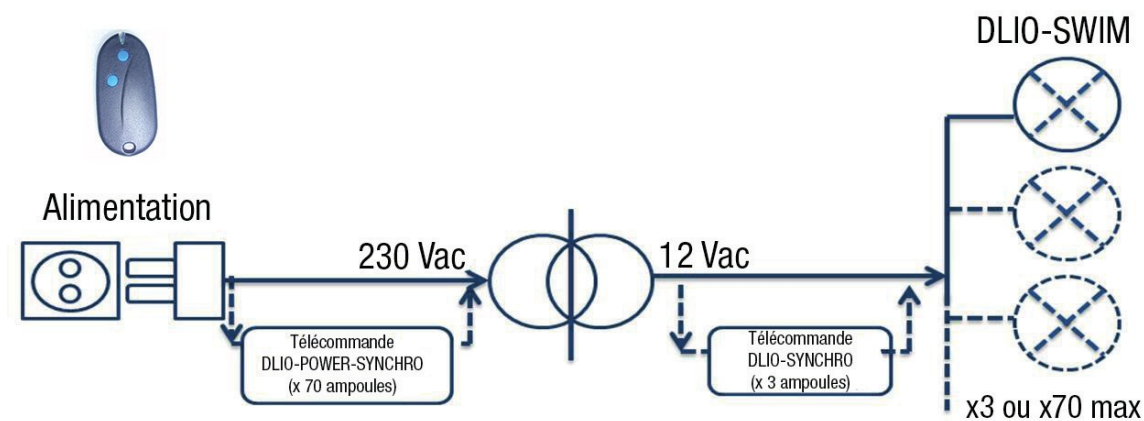

DIFELIO-SWIM PAR56 LED

SPÉCIFICATIONS TECHNIQUES

CORPS: POLYCARBONATE BLANC
OPTIQUE: POLYCARBONATE TRANSPARENT
LED BLANCHE OU MULTICOLORE
INDICE DE RÉSISTANCE MÉCANIQUE IK 10
ALIMENTATION 12 V AC - 50/60 Hz
TEMPÉRATURE DE FONCTIONNEMENT -40 ~ 50 °C
SÉCURITÉ ÉLECTRIQUE CLASSE 3
DURÉE DE VIE LED 50 000 H
CHANGEMENT DE COULEURS PAR INTERRUPTEUR

Référence	Puissance LED	Flux lumineux	Température de couleur	Angle de diffusion	Puissance consommée	Dimensions	Poids	Coloris
DLIO-SW-192B	23 W	2 185 Lm	Blanc neutre	120°	25 W	Ø 175 x 72 mm	0.36 Kg	○
DLIO-SW-315RVB	9 W	500 Lm	RVB	120°	10 W	Ø 175 x 72 mm	0.36 Kg	○

* OPTIONS	télécommande externe	changement de couleurs	allumage par télécommande
-----------	----------------------	------------------------	---------------------------

RÉALISATIONS

Technalp
Solutions électroniques & gravures

INSTALLATION

Câblage de l'installation avec ou sans télécommande (mise on/off - changement de programme)

LISTE DES PROGRAMMES

Appui	Couleurs / Programmes
1 ^{er}	Bleu
2 ^{ème}	Rouge
3 ^{ème}	Vert
4 ^{ème}	Bleu azur
5 ^{ème}	Bleu lagon
6 ^{ème}	Vert Emeraude
7 ^{ème}	Blanc (obtenu par le mélange des trois couleurs primaires R-V-B)
8 ^{ème}	Dynamique (4sec.) - couleurs A1 à A7 - Disco - de A3 à A1
9 ^{ème}	Fondu (15sec.) couleurs A1 à A7
10 ^{ème}	Fondu1 Bleu Lagon
11 ^{ème}	Fondu1 Vert Emeraude
12 ^{ème}	Fondu1 Bleu Azur
13 ^{ème}	Fondu2 Bleu Lagon
14 ^{ème}	Fondu2 Vert Emeraude
15 ^{ème}	Fondu2 Bleu Azur
16 ^{ème}	Disco
17 ^{ème}	ARRET